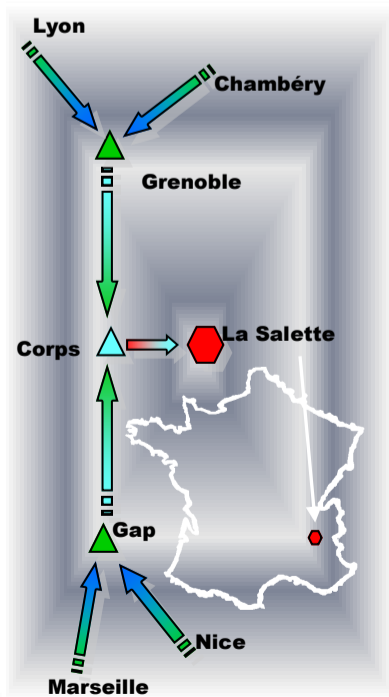

Pendant **Marcher, Partager, Prier**, les participants peuvent :

-  Prendre un temps de ressourcement et de repos pendant quelques heures dans la Création, pour trouver Dieu dans leur vie.
-  Prendre du temps pour la respiration, la relaxation, la méditation... en alliant, dans la nature, la prière et l'Eucharistie.
-  Prendre du temps pour relire et apprécier le passé avec gratitude, vivre le présent avec amour, chercher l'avenir avec espérance.
-  Prendre du temps pour découvrir la saveur de l'Évangile, le message de La Salette et la présence du Christ dans leur vie tout en permettant de renouveler leur vie chrétienne.

Les dates 2012 des MPP :

Jeudi 17 au dimanche 20 mai (Ascension)
 Samedi 26 mai au lundi 28 mai (Pentecôte)
 Samedi 9 et dimanche 10 juin
 Samedi 23 et dimanche 24 juin
 Dimanche 1^{er} au samedi 7 juillet
 Dimanche 22 au samedi 28 juillet
 Dimanche 5 au samedi 11 août
 Dimanche 20 au samedi 25 août
 Samedi 1 et dimanche 2 septembre
 Samedi 8 et dimanche 9 septembre
 Samedi 29 et dimanche 30 septembre